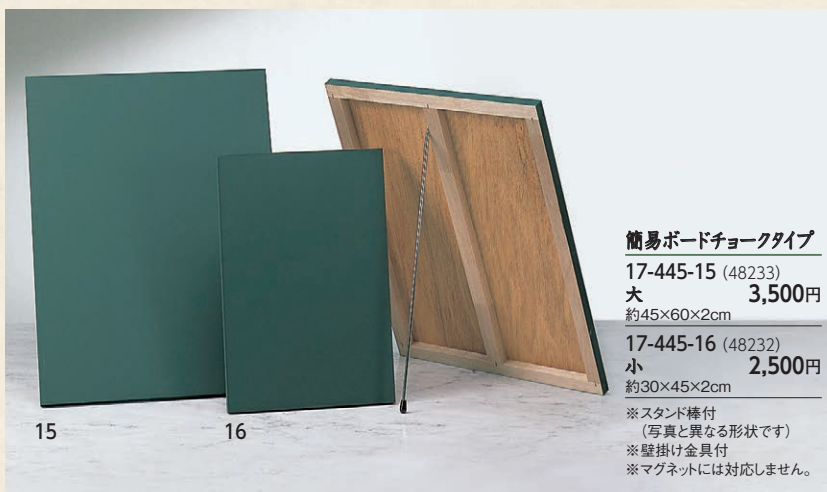

焼杉ボード
17-445-08 (49491) **4,000円**
チョークタイプ
約45×60×1.7cm
※ボード板面：約38×53cm
※ブラックボードチョークタイプ
※マグネットには対応しません。

アージュ サインボード
17-445-09 (48230) **7,000円**
チョークタイプ(ダークブルー)
約48.5×63.5×2cm
※ボード板面：約41×56cm
※マグネット対応

ブラックボード
17-445-10 (59262) **8,800円**
マーカータイプ
約48.5×63.5×2cm
※ボード板面：約42.5×57.5cm
※マグネット対応

ホワイトボード
17-445-11 (59462) **8,800円**
マーカータイプ
約48.5×63.5×2cm
※ボード板面：約42.5×57.5cm
※マグネット対応

グリーンボード
17-445-12 (49461) **7,800円**
チョークタイプ
約48.5×63.5×2cm
※ボード板面：約42.5×57.5cm
※マグネット対応

ブラックボード
17-445-13 (49460) **7,800円**
チョークタイプ
約48.5×63.5×2cm
※ボード板面：約42.5×57.5cm
※マグネット対応

コルクボード
17-445-14 (49463) **7,000円**
約48.5×63.5×2cm
※ボード板面：約42.5×57.5cm
※マグネットには対応しません。

木枠仕様のメッセージボードです。
業態を選ばずにお使いいただけます。

簡易ボードチョークタイプ
17-445-15 (48233) **3,500円**
大 約45×60×2cm
17-445-16 (48232) **2,500円**
小 約30×45×2cm
※スタンド棒付
(写真と異なる形状です)
※壁掛け金具付
※マグネットには対応しません。